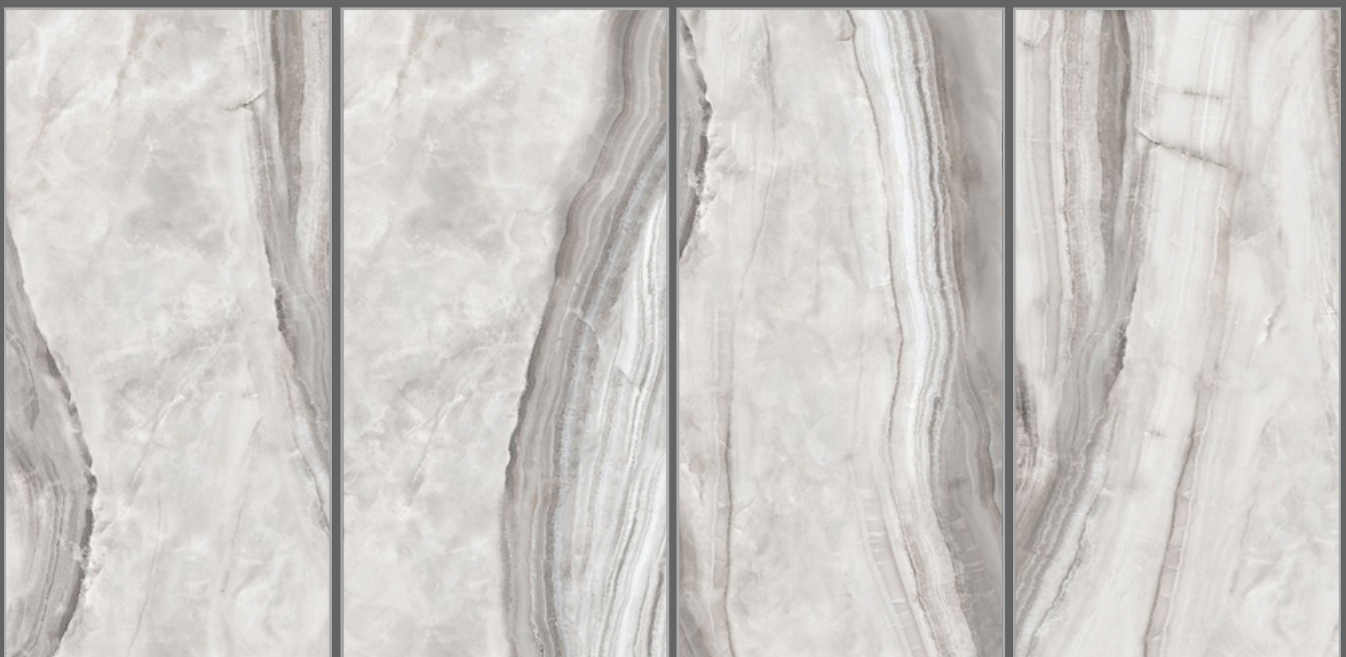

**AZUR
ONXY**

1200x
2400mm

Glossy
Finish

04
Random